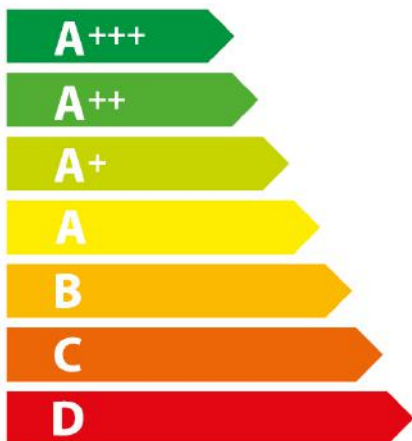

# ENERG

енергия · ενέργεια

Progress

PBN13002X 944 068 069

**65 L**

**0,89 kWh/cycle\***

**0,78 kWh/cycle\***

\* цикл · cyklus · portion · zykus · πρόγραμμα · ciclo · tsükkel · ohjelma · ciklus · ciklas · cikls · ciklu · cyclus · cykl · ciclu · program · cykel