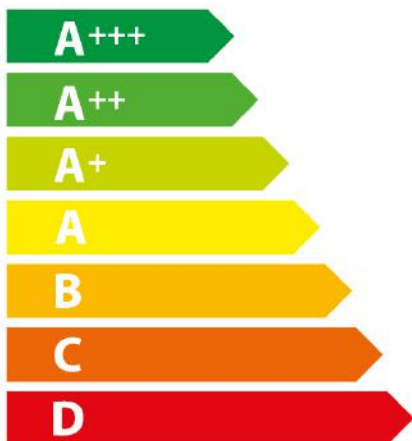

ENERG

енергия · ενέργεια

Progress

PBN13002X 944 068 069

65 L

0,89 kWh/cycle*

0,78 kWh/cycle*

* цикл · cyklus · portion · zyklus · πρόγραμμα · ciclo · tsükkel · ohjelma · ciklus · ciklas · cikls · ciklu · cyclus · cykl · ciclu · program · cykel